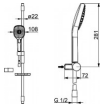

Hansa Wannenset Hansaactivejet 8438 0113 grau/chrom, 84380113 von Hansa für #price# bei neuesbad.de kaufen. ☐ Kauf auf Rechnung ☐
Individuelle Beratung ☐ Mehrfach ausgezeichnete Shop ☐ jetzt kaufen

Hansa Wannenset Hansaactivejet 8438 0113 grau/chrom, 84380113

Allgemeine Attribute:

Produktgruppe: Handbrause Set
Einbauart: Wandmontage
Oberfläche: Chrom/Hellgrau
BIM Daten vorhanden: Ja

Produkt Eigenschaften:

Duschteile: Handbrause, Brausehalter, Brauseschlauch (1500 mm), Anti-Kalk-Technik, Twist guard, Verdrehenschutz für Brauseschlauch
Duschstrahlart: Sensitiv
Sanfter Wasserstrahl
Anzahl der Strahlarten: 1-strahlig

Flieseigenschaften:

Durchfluss bei 300 kPa (Durchflussbegrenzer): 15,00 l/min

Bestimmungen/Vorschriften:

EN Standard: EN 1112, EN 1113

Technische Eigenschaften:

Handbrausengröße: 120 mm
Material: Verbundwerkstoff
Heißwasserversorgung: max. +65°C
Arbeitsdruck: 50
500 kPa
Anschlussgröße: G1/2

Logistik: