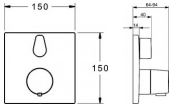

Hansa Funkt.-Einheit m. Dekorset Einhand- Wannen-Batt. Hansaliving 8114 9572 chr, 81149572

675,89 € *

* Preise inkl. gesetzlicher MwSt. zzgl. Versandkosten

Marke: Hansa

Bestell-Nr.: HA81149572

Hansa Funkt.-Einheit m. Dekorset Einhand- Wannen-Batt. Hansaliving 8114 9572 chr, 81149572 von Hansa für #price# bei neuesbad.de kaufen. Kauf auf Rechnung Individuelle Beratung Mehrfach ausgezeichnete Shop jetzt kaufen

Hansa Funkt.-Einheit m. Dekorset Einhand- Wannen-Batt. Hansaliving 8114 9572 chr, 81149572

Allgemeine Attribute:

Produktgruppe: Wannen
und Brausearmatur
Einbauart: Wandmontage für Unterputz-Einbaukörper
Technisches Merkmal: Fertigmontageset, Thermostat
Oberfläche: Chrom
BIM Daten vorhanden: Ja

DN-Größe: DN15
Material: Messing
Heißwasserversorgung: max. +80C
Arbeitsdruck: 50
1000 kPa
Sicherungseinrichtung (EN1717): EB

Logistik:

Bruttogewicht: 1.79 kg
Verpackungsmaße: 204 x 186 x 174