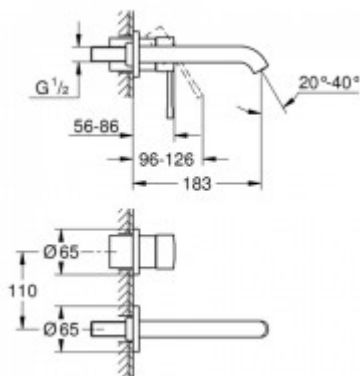

Grohe 2-Loch-WT-Wandbatterie Essence 19408 FMS Ausl. 183mm warm sunset geb., 19408DL1

225,28 € *

* Preise inkl. gesetzlicher MwSt. zzgl. Versandkosten

Marke: Grohe

Bestell-Nr.: FG19408DL1

Oberfläche: warm sunset gebürstet

Essence

2-Loch-Waschtischbatterie

Wandmontage

Fertigmontageset für 23 571

(ohne Unterputz-Einbaukörper)

GROHE StarLight Oberfläche

GROHE EcoJoy 5,7 l/min Mousseur

GROHE AquaGuideverstellbarer Mousseur

Stichmaß 110 mm

Ausladung 183 mm

Oberfläche: warm sunset gebürstet