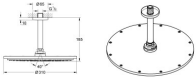

GROHE Kopfbrauseset Rainshower Cosm. 310 26067 Deckenaus. 142mm cool sunrise geb., 26067GN0

774,79 € *

* Preise inkl. gesetzlicher MwSt. zzgl. Versandkosten

Marke: Grohe
Bestell-Nr.: FG26067GN0

GROHE Kopfbrauseset Rainshower Cosm. 310 26067 Deckenaus. 142mm cool sunrise geb., 26067GN0 von Grohe für #price# bei neuesbad.de kaufen. Kauf auf Rechnung Individuelle Beratung Mehrfach ausgezeichnete Shop jetzt kaufen

GROHE Kopfbrauseset Rainshower Cosmopolitan 310 26067, 1 Strahlart, Deckenauslass 142 mm, maximaler Durchfluss bei 3 bar: 8 l/min, cool sunrise gebürstet, 26067GN0

Rainshower Cosmopolitan 310

Kopfbrause-Set Deckenauslass 142 mm, 1 Strahlart

bestehend aus:

Kopfbrause Rainshower Cosmopolitan 310

Material: Metall

1 Strahlart Rain

Maximaler Durchfluss (bei 3 bar): 8 l/min

Rainshower Deckenauslass 142 mm

GROHE Water Saving - weniger Wasser, perfekter Wasserfluss