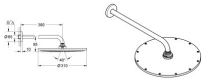

GROHE Kopfbrauseset Rainshower Cosm. 310 26066 Brausearm 380mm cool sunrise, 26066GL0

764,75 € *

* Preise inkl. gesetzlicher MwSt. zzgl. Versandkosten

Marke: Grohe

Bestell-Nr.: FG26066GL0

GROHE Kopfbrauseset Rainshower Cosm. 310 26066 Brausearm 380mm cool sunrise, 26066GL0 von Grohe für #price# bei neuesbad.de kaufen. Kauf auf Rechnung Individuelle Beratung Mehrfach ausgezeichnete Shop jetzt kaufen

GROHE Kopfbrauseset Rainshower Cosmopolitan 310 26066, 1 Strahlart, Brausearm 380 mm, maximaler Durchfluss bei 3 bar: 8 l/min, cool sunrise, 26066GL0

Rainshower Cosmopolitan 310

Kopfbrause-Set 380 mm, 1 Strahlart

bestehend aus:

Kopfbrause Rainshower Cosmopolitan 310

Material: Metall

1 Strahlart

Rain

Maximaler Durchfluss (bei 3 bar): 8 l/min

Brausearm Rainshower 380 mm

GROHE Water Saving - weniger Wasser, perfekter Wasserfluss