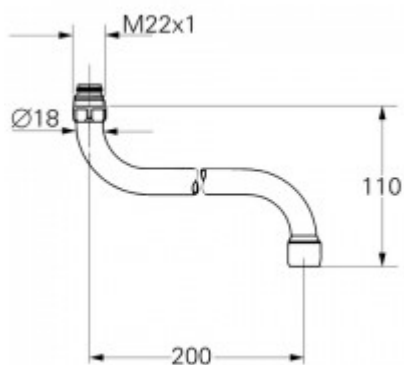

Grohe Rohrauslauf 13051 Ausladung 200mm schwenkbar M22x1 chrom, 13051000

26,85 € *

* Preise inkl. gesetzlicher MwSt. zzgl. Versandkosten

Marke: Grohe

Bestell-Nr.: FG13051000

Oberfläche: chrom

Rohrauslauf

für Küchen-Wandbatterien

schwenkbar

Auslauf mit Mousseur

Verschraubung M 22 x 1

Ausladung 200 mm

DR-Messing

GROHE StarLight Oberfläche

Oberfläche: chrom