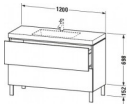

Duravit L-Cube c-bonded Set bodenstehend Weiß Hochglanz 1200x480x698 mm - LC6939O8585 von Duravit für #price# bei neuesbad.de kaufen. ☐ Kauf auf Rechnung ☐ Individuelle Beratung ☐ Mehrfach ausgezeichnete Shop ☐ jetzt kaufen

Duravit L-Cube c-bonded Set bodenstehend, Weiß Hochglanz, Rechteckig, Anzahl Auszüge: 2, Tip-on Technik – LC6939O8585

Details:

- 100 % Qualität: In sorgfältiger Handarbeit und mit modernster Technik komplett in Deutschland gefertigt, für höchste Qualitätsansprüche
- 2 Auszüge als Vollauszug mit hoher Tragfähigkeit, bieten viel praktischen Stauraum
- Ablaufventil ohne Staufunktion, lässt das Wasser immer ablaufen
- Hochwertiges Einrichtungssystem aus Massivholz für Ordnung in den Schubladen kann optional integriert werden (Hinweis: Werksseitig verbaut, daher nicht nachrüstbar)
- Inklusive nicht verschließbarem Ablaufventil mit keramischer Abdeckung in Beckenfarbe: Becken und Ventil verschmelzen optisch zu einer perfekten Einheit
- Komfortabler Selbstzug mit Dämpfung sorgt für ein sanftes Schließen der Schubladen
- Komplett vormontiert und eingestellt
- Mit Hahnlochbank
- Möbel werden durch sanften Fingerdruck geöffnet und geschlossen (Tip-on-Technik)
- Ohne Griff für eine glatte Front
- Ohne Überlauf
- Unempfindlich gegen Feuchtigkeit: Keine offenen Kanten zum Schutz vor Wasser und hoher Luftfeuchtigkeit
- Wandmontage

weitere Details:

- Duravit L-Cube c-bonded Set bodenstehend
- Weiß Hochglanz
- Lack
- Anzahl Auszüge: 2
- Grifflos
- Tip-on Technik
- Einrichtungssystem Optional
- Füße: Optional
- Inkl. Möbelwaschtisch
- Überlauf: Nein
- Hahnlochbank: Ja
- Inkl. Raumsiphon
- Inkl. Schaftventil