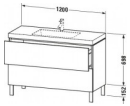

Duravit L-Cube c-bonded Set bodenstehend Flanell Grau Seidenmatt 1200x480x698 mm - LC6939N9090 von Duravit für #price# bei neuesbad.de kaufen.  Kauf auf Rechnung  Individuelle Beratung  Mehrfach ausgezeichnete Shop  jetzt kaufen

- Inkl. Schaftventil
- Inkl. Armatur: Nein

**Artikeleigenschaften**

Typ:	Waschtischunterschrank
Breite:	1200
Höhe:	700
Tiefe:	480
Farbe:	flannelgrau seidenmatt