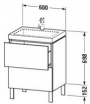

## Duravit L-Cube c-bonded Set bodenstehend Nussbaum Matt 600x480x698 mm - LC6936O7979

**1439,22 € \***

\* Preise inkl. gesetzlicher MwSt. zzgl. Versandkosten

Marke: Duravit

Bestell-Nr.: DULC6936O7979

Duravit L-Cube c-bonded Set bodenstehend Nussbaum Matt 600x480x698 mm - LC6936O7979 von Duravit für #price# bei neuesbad.de kaufen.  Kauf auf Rechnung  Individuelle Beratung  Mehrfach ausgezeichnete Shop  jetzt kaufen

### Duravit L-Cube c-bonded Set bodenstehend, Nussbaum Matt, Rechteckig, Anzahl Auszüge: 2, Tip-on Technik – LC6936O7979