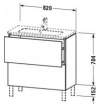

Duravit L-Cube Waschtischunterbau bodenstehend Mediterrane Eiche Matt 820x391x704 mm - LC667407171 von Duravit für #price# bei neuesbad.de kaufen. Kauf auf Rechnung Individuelle Beratung Mehrfach ausgezeichnete Shop jetzt kaufen

Duravit L-Cube Waschtischunterbau bodenstehend, Mediterrane Eiche Matt, Rechteckig, Anzahl Auszüge: 2, Tip-on Technik – LC667407171

Details:

- 100 % Qualität: In sorgfältiger Handarbeit und mit modernster Technik komplett in Deutschland gefertigt, für höchste Qualitätsansprüche
- 2 Auszüge als Vollauszug mit hoher Tragfähigkeit, bieten viel praktischen Stauraum
- Compact-Ausführung: Verkürzte Ausladung als ideale Lösung für beengte Platzverhältnisse
- Hochwertiges Einrichtungssystem aus Massivholz für Ordnung in den Schubladen kann optional integriert werden (Hinweis: Werksseitig verbaut, daher nicht nachrüstbar)
- Komfortabler Selbsteinzug mit Dämpfung sorgt für ein sanftes Schließen der Schubladen
- Komplett vormontiert und eingestellt
- Möbel werden durch sanften Fingerdruck geöffnet und geschlossen (Tip-on-Technik)
- Ohne Griff für eine glatte Front
- Unempfindlich gegen Feuchtigkeit: Keine offenen Kanten zum Schutz vor Wasser und hoher Luftfeuchtigkeit

Artikeleigenschaften

Typ:	Waschtischunterschrank
Breite:	820
Tiefe:	391
Höhe:	704
Farbe:	medierrane eiche