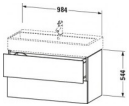

Duravit L-Cube Waschtischunterbau wandhängend Eiche dunkel gebürstet Matt 984x459x544 mm - LC6278072

964,31 € *

* Preise inkl. gesetzlicher MwSt. zzgl. Versandkosten

Marke: Duravit
Bestell-Nr.: DULC627807272

Duravit L-Cube Waschtischunterbau wandhängend Eiche dunkel gebürstet Matt 984x459x544 mm - LC6278072 von Duravit für #price# bei neuesbad.de kaufen. Kauf auf Rechnung Individuelle Beratung Mehrfach ausgezeichnete Shop jetzt kaufen

Duravit L-Cube Waschtischunterbau wandhängend, Eiche dunkel gebürstet Matt, Rechteckig, Tip-on Technik – LC627807272

Details:

- 100 % Qualität: In sorgfältiger Handarbeit und mit modernster Technik komplett in Deutschland gefertigt, für höchste Qualitätsansprüche
- 2 Schubkästen als Vollauszug mit hoher Tragfähigkeit, bieten viel praktischen Stauraum
- Hochwertiges Einrichtungssystem aus Massivholz für Ordnung in den Schubladen kann optional integriert werden (Hinweis: Werksseitig verbaut, daher nicht nachrüstbar)
- Komfortabler Selbsteinzug mit Dämpfung sorgt für ein sanftes Schließen der Schubladen
- Komplett vormontiert und eingestellt
- Möbel werden durch sanften Fingerdruck geöffnet und geschlossen (Tip-on-Technik)
- Ohne Griff für eine glatte Front
- Unempfindlich gegen Feuchtigkeit: Keine offenen Kanten zum Schutz vor Wasser und hoher Luftfeuchtigkeit

Artikeleigenschaften

Typ: Waschtischunterschrank
Breite: 984
Tiefe: 459

Höhe:
Farbe:

544
eiche dunkel gebürstet