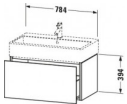

Duravit L-Cube Waschtischunterbau wandhängend Mediterrane Eiche Matt 784x459x394 mm - LC617707171 von Duravit für #price# bei neuesbad.de kaufen. Kauf auf Rechnung Individuelle Beratung Mehrfach ausgezeichnete Shop jetzt kaufen

Duravit L-Cube Waschtischunterbau wandhängend, Mediterrane Eiche Matt, Rechteckig, Anzahl Auszüge: 1, Tip-on Technik – LC617707171

Details:

- 100 % Qualität: In sorgfältiger Handarbeit und mit modernster Technik komplett in Deutschland gefertigt, für höchste Qualitätsansprüche
- Ein Auszug als Vollauszug mit hoher Tragfähigkeit, bietet viel praktischen Stauraum
- Hochwertiges Einrichtungssystem aus Massivholz für Ordnung in den Schubladen kann optional integriert werden (Hinweis: Werksseitig verbaut, daher nicht nachrüstbar)
- Komfortabler Selbsteinzug mit Dämpfung sorgt für ein sanftes Schließen der Schubladen
- Komplett vormontiert und eingestellt
- Möbel werden durch sanften Fingerdruck geöffnet und geschlossen (Tip-on-Technik)
- Ohne Griff für eine glatte Front
- Unempfindlich gegen Feuchtigkeit: Keine offenen Kanten zum Schutz vor Wasser und hoher Luftfeuchtigkeit

Artikeleigenschaften

Typ: Waschtischunterschrank
Breite: 784
Tiefe: 459

Höhe:
Farbe:

394
medierrane eiche