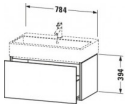

Duravit L-Cube Waschtischunterbau wandhängend Weiß Hochglanz 784x459x394 mm - LC617702222

650,59 € *

* Preise inkl. gesetzlicher MwSt. zzgl. Versandkosten

Marke: Duravit
Bestell-Nr.: DULC617702222

Duravit L-Cube Waschtischunterbau wandhängend Weiß Hochglanz 784x459x394 mm - LC617702222 von Duravit für #price# bei neuesbad.de kaufen. Kauf auf Rechnung Individuelle Beratung Mehrfach ausgezeichnete Shop jetzt kaufen

Duravit L-Cube Waschtischunterbau wandhängend, Weiß Hochglanz, Rechteckig, Anzahl Auszüge: 1, Tip-on Technik – LC617702222

Details:

- 100 % Qualität: In sorgfältiger Handarbeit und mit modernster Technik komplett in Deutschland gefertigt, für höchste Qualitätsansprüche
- Ein Auszug als Vollauszug mit hoher Tragfähigkeit, bietet viel praktischen Stauraum
- Hochwertiges Einrichtungssystem aus Massivholz für Ordnung in den Schubladen kann optional integriert werden (Hinweis: Werksseitig verbaut, daher nicht nachrüstbar)
- Komfortabler Selbsteinzug mit Dämpfung sorgt für ein sanftes Schließen der Schubladen
- Komplett vormontiert und eingestellt
- Möbel werden durch sanften Fingerdruck geöffnet und geschlossen (Tip-on-Technik)
- Ohne Griff für eine glatte Front
- Unempfindlich gegen Feuchtigkeit: Keine offenen Kanten zum Schutz vor Wasser und hoher Luftfeuchtigkeit

Artikeleigenschaften

Farbe: weiss hochglanz
Typ: Waschtischunterschrank
Breite: 784

Tiefe: 459
Höhe: 394