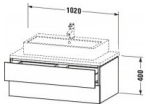

Duravit L-Cube Konsolenwaschtischunterbau wandhängend Eiche dunkel gebürstet Matt 1020x547x400 mm - von Duravit für #price# bei neuesbad.de kaufen.  Kauf auf Rechnung  Individuelle Beratung  Mehrfach ausgezeichnete Shop  jetzt kaufen

### Artikeleigenschaften

Breite: 1020

Höhe: 400  
Tiefe: 547  
Typ: Waschtischunterschrank für Konsole  
Farbe: eiche dunkel gebürstet