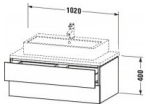

Duravit L-Cube Konsolenwaschtischunterbau wandhängend Mediterrane Eiche Matt 1020x547x400 mm - LC581 von Duravit für #price# bei neuesbad.de kaufen. Kauf auf Rechnung Individuelle Beratung Mehrfach ausgezeichnete Shop jetzt kaufen

Duravit L-Cube Konsolenwaschtischunterbau wandhängend, Mediterrane Eiche Matt, Rechteckig, Tip-on Technik – LC581907171

Details:

- 100 % Qualität: In sorgfältiger Handarbeit und mit modernster Technik komplett in Deutschland gefertigt, für höchste Qualitätsansprüche
- 2 Schubkästen als Vollauszug mit hoher Tragfähigkeit, bieten viel praktischen Stauraum
- Hochwertiges Einrichtungssystem aus Massivholz für Ordnung in den Schubladen kann optional integriert werden (Hinweis: Werksseitig verbaut, daher nicht nachrüstbar)
- Komfortabler Selbsteinzug mit Dämpfung sorgt für ein sanftes Schließen der Schubladen
- Komplett vormontiert und eingestellt
- Möbel werden durch sanften Fingerdruck geöffnet und geschlossen (Tip-on-Technik)
- Ohne Griff für eine glatte Front
- Unempfindlich gegen Feuchtigkeit: Keine offenen Kanten zum Schutz vor Wasser und hoher Luftfeuchtigkeit

Artikeleigenschaften

Breite: 1020

Höhe: 400
Tiefe: 547
Typ: Waschtischunterschrank für Konsole
Farbe: mediterrane eiche