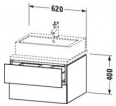

Duravit L-Cube Konsolenwaschtischunterbau wandhängend Taupe Matt 620x547x400 mm - LC581509191

681,00 € *

* Preise inkl. gesetzlicher MwSt. zzgl. Versandkosten

Marke: Duravit
Bestell-Nr.: DULC581509191

Duravit L-Cube Konsolenwaschtischunterbau wandhängend Taupe Matt 620x547x400 mm - LC581509191 von Duravit für #price# bei neuesbad.de kaufen. ☐ Kauf auf Rechnung ☐ Individuelle Beratung ☐ Mehrfach ausgezeichnete Shop ☐ jetzt kaufen

Duravit L-Cube Konsolenwaschtischunterbau wandhängend, Taupe Matt, Rechteckig, Tip-on Technik – LC581509191

Details:

- 100 % Qualität: In sorgfältiger Handarbeit und mit modernster Technik komplett in Deutschland gefertigt, für höchste Qualitätsansprüche
- 2 Schubkästen als Vollauszug mit hoher Tragfähigkeit, bieten viel praktischen Stauraum
- Hochwertiges Einrichtungssystem aus Massivholz für Ordnung in den Schubladen kann optional integriert werden (Hinweis: Werksseitig verbaut, daher nicht nachrüstbar)
- Komfortabler Selbsteinzug mit Dämpfung sorgt für ein sanftes Schließen der Schubladen
- Komplett vormontiert und eingestellt
- Möbel werden durch sanften Fingerdruck geöffnet und geschlossen (Tip-on-Technik)
- Ohne Griff für eine glatte Front
- Unempfindlich gegen Feuchtigkeit: Keine offenen Kanten zum Schutz vor Wasser und hoher Luftfeuchtigkeit

weitere Details:

- Duravit L-Cube Konsolenwaschtischunterbau wandhängend
- Taupe Matt
- Dekor
- Anzahl Schubkästen: 2
- Inkl. Konsolenplatte: Nein
- Grifflos
- Siphonausschnitt: Ja
- Schürze: Ja
- Selbsteinzug mit Dämpfung
- Tip-on Technik
- Einrichtungssystem Optional

Artikeleigenschaften

Breite: 620
Farbe: taupe