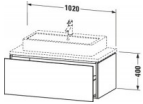

Duravit L-Cube Konsolenwaschtischunterbau wandhängend Weiß Hochglanz 1020x547x400 mm - LC581408585 von Duravit für #price# bei [neuesbad.de](http://neuesbad.de) kaufen.  Kauf auf Rechnung  Individuelle Beratung  Mehrfach ausgezeichnete Shop  jetzt kaufen