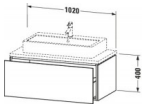

Duravit L-Cube Konsolenwaschtischunterbau wandhängend Weiß Hochglanz 1020x547x400 mm - LC581402222 von Duravit für #price# bei neuesbad.de kaufen. ☐ Kauf auf Rechnung ☐ Individuelle Beratung ☐ Mehrfach ausgezeichnete Shop ☐ jetzt kaufen

Duravit L-Cube Konsolenwaschtischunterbau wandhängend, Weiß Hochglanz, Rechteckig, Anzahl Auszüge: 1, Tip-on Technik – LC581402222

Details:

- 100 % Qualität: In sorgfältiger Handarbeit und mit modernster Technik komplett in Deutschland gefertigt, für höchste Qualitätsansprüche
- Ein Auszug als Vollauszug mit hoher Tragfähigkeit, bietet viel praktischen Stauraum
- Hochwertiges Einrichtungssystem aus Massivholz für Ordnung in den Schubladen kann optional integriert werden (Hinweis: Werksseitig verbaut, daher nicht nachrüstbar)
- Komfortabler Selbsteinzug mit Dämpfung sorgt für ein sanftes Schließen der Schubladen
- Komplett vormontiert und eingestellt
- Möbel werden durch sanften Fingerdruck geöffnet und geschlossen (Tip-on-Technik)
- Ohne Griff für eine glatte Front
- Unempfindlich gegen Feuchtigkeit: Keine offenen Kanten zum Schutz vor Wasser und hoher Luftfeuchtigkeit

weitere Details:

- Duravit L-Cube Konsolenwaschtischunterbau wandhängend
- Anzahl Auszüge: 1
- Weiß Hochglanz
- Dekor
- Inkl. Konsolenplatte: Nein
- Grifflos
- Selbsteinzug mit Dämpfung
- Tip-on Technik
- Einrichtungssystem Optional

Artikeleigenschaften

Farbe: weiss hochglanz
Breite: 1020
Höhe: 400