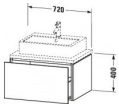

Duravit L-Cube Konsolenwaschtischunterbau wandhängend Flanell Grau Hochglanz 720x547x400 mm - LC5811 von Duravit für #price# bei [neuesbad.de](https://www.neuesbad.de) kaufen. ☐ Kauf auf Rechnung ☐ Individuelle Beratung ☐ Mehrfach ausgezeichnete Shop ☐ jetzt kaufen

Duravit L-Cube Konsolenwaschtischunterbau wandhängend, Flanell Grau Hochglanz, Rechteckig, Anzahl Auszüge: 1, Tip-on Technik – LC581108989

Details:

- 100 % Qualität: In sorgfältiger Handarbeit und mit modernster Technik komplett in Deutschland gefertigt, für höchste Qualitätsansprüche
- Ein Auszug als Vollauszug mit hoher Tragfähigkeit, bietet viel praktischen Stauraum
- Hochwertiges Einrichtungssystem aus Massivholz für Ordnung in den Schubladen kann optional integriert werden (Hinweis: Werksseitig verbaut, daher nicht nachrüstbar)
- Komfortabler Selbsteinzug mit Dämpfung sorgt für ein sanftes Schließen der Schubladen
- Komplett vormontiert und eingestellt
- Möbel werden durch sanften Fingerdruck geöffnet und geschlossen (Tip-on-Technik)
- Ohne Griff für eine glatte Front
- Unempfindlich gegen Feuchtigkeit: Keine offenen Kanten zum Schutz vor Wasser und hoher Luftfeuchtigkeit

weitere Details:

- Duravit L-Cube Konsolenwaschtischunterbau wandhängend
- Anzahl Auszüge: 1
- Flanell Grau Hochglanz
- Lack
- Inkl. Konsolenplatte: Nein
- Grifflos
- Selbsteinzug mit Dämpfung
- Tip-on Technik
- Einrichtungssystem Optional

Artikeleigenschaften

Breite:	720
Höhe:	400
Tiefe:	547