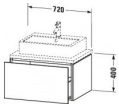

Duravit L-Cube Konsolenwaschtischunterbau wandhängend Nussbaum gebürstet Matt 720x547x400 mm - LC581 von Duravit für #price# bei neuesbad.de kaufen.  Kauf auf Rechnung  Individuelle Beratung  Mehrfach ausgezeichnete Shop  jetzt kaufen

**Duravit L-Cube Konsolenwaschtischunterbau wandhängend, Nussbaum gebürstet Matt, Rechteckig, Anzahl Auszüge:  
1, Tip-on Technik – LC581106969**

**Details:**

- 100 % Qualität: In sorgfältiger Handarbeit und mit modernster Technik komplett in Deutschland gefertigt, für höchste Qualitätsansprüche
- Ein Auszug als Vollauszug mit hoher Tragfähigkeit, bietet viel praktischen Stauraum
- Hochwertiges Einrichtungssystem aus Massivholz für Ordnung in den Schubladen kann optional integriert werden (Hinweis: Werksseitig verbaut, daher nicht nachrüstbar)
- Komfortabler Selbsteinzug mit Dämpfung sorgt für ein sanftes Schließen der Schubladen
- Komplett vormontiert und eingestellt
- Möbel werden durch sanften Fingerdruck geöffnet und geschlossen (Tip-on-Technik)
- Ohne Griff für eine glatte Front
- Unempfindlich gegen Feuchtigkeit: Keine offenen Kanten zum Schutz vor Wasser und hoher Luftfeuchtigkeit

**Artikeleigenschaften**

Breite:	720
Höhe:	400
Tiefe:	547

Typ:

Waschtischunterschrank für Konsole

Farbe:

nussbaum gebürstet