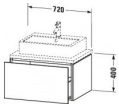

Duravit L-Cube Konsolenwaschtischunterbau wandhängend Basalt Matt 720x547x400 mm - LC581104343 von Duravit für #price# bei neuesbad.de kaufen. ☐ Kauf auf Rechnung ☐ Individuelle Beratung ☐ Mehrfach ausgezeichnete Shop ☐ jetzt kaufen

Duravit L-Cube Konsolenwaschtischunterbau wandhängend, Basalt Matt, Rechteckig, Anzahl Auszüge: 1, Tip-on Technik – LC581104343

Details:

- 100 % Qualität: In sorgfältiger Handarbeit und mit modernster Technik komplett in Deutschland gefertigt, für höchste Qualitätsansprüche
- Ein Auszug als Vollauszug mit hoher Tragfähigkeit, bietet viel praktischen Stauraum
- Hochwertiges Einrichtungssystem aus Massivholz für Ordnung in den Schubladen kann optional integriert werden (Hinweis: Werksseitig verbaut, daher nicht nachrüstbar)
- Komfortabler Selbsteinzug mit Dämpfung sorgt für ein sanftes Schließen der Schubladen
- Komplett vormontiert und eingestellt
- Möbel werden durch sanften Fingerdruck geöffnet und geschlossen (Tip-on-Technik)
- Ohne Griff für eine glatte Front
- Unempfindlich gegen Feuchtigkeit: Keine offenen Kanten zum Schutz vor Wasser und hoher Luftfeuchtigkeit

weitere Details:

- Duravit L-Cube Konsolenwaschtischunterbau wandhängend
- Anzahl Auszüge: 1
- Basalt Matt
- Dekor
- Inkl. Konsolenplatte: Nein
- Grifflos
- Selbsteinzug mit Dämpfung
- Tip-on Technik
- Einrichtungssystem Optional

Artikeleigenschaften

Breite: 720
Farbe: basalt matt
Höhe: 400