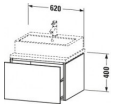

Duravit L-Cube Konsolenwaschtischunterbau wandhängend Weiß Matt 620x547x400 mm - LC581001818

518,83 € *

* Preise inkl. gesetzlicher MwSt. zzgl. Versandkosten

Marke: Duravit
Bestell-Nr.: DULC581001818

Duravit L-Cube Konsolenwaschtischunterbau wandhängend Weiß Matt 620x547x400 mm - LC581001818 von Duravit für #price# bei neuesbad.de kaufen. Kauf auf Rechnung Individuelle Beratung Mehrfach ausgezeichnete Shop jetzt kaufen

Duravit L-Cube Konsolenwaschtischunterbau wandhängend, Weiß Matt, Rechteckig, Anzahl Auszüge: 1, Tip-on Technik – LC581001818

Details:

- 100 % Qualität: In sorgfältiger Handarbeit und mit modernster Technik komplett in Deutschland gefertigt, für höchste Qualitätsansprüche
- Ein Auszug als Vollauszug mit hoher Tragfähigkeit, bietet viel praktischen Stauraum
- Hochwertiges Einrichtungssystem aus Massivholz für Ordnung in den Schubladen kann optional integriert werden (Hinweis: Werksseitig verbaut, daher nicht nachrüstbar)
- Komfortabler Selbsteinzug mit Dämpfung sorgt für ein sanftes Schließen der Schubladen
- Komplett vormontiert und eingestellt
- Möbel werden durch sanften Fingerdruck geöffnet und geschlossen (Tip-on-Technik)
- Ohne Griff für eine glatte Front
- Unempfindlich gegen Feuchtigkeit: Keine offenen Kanten zum Schutz vor Wasser und hoher Luftfeuchtigkeit

weitere Details:

- Duravit L-Cube Konsolenwaschtischunterbau wandhängend
- Anzahl Auszüge: 1
- Weiß Matt
- Dekor
- Inkl. Konsolenplatte: Nein
- Grifflos
- Selbsteinzug mit Dämpfung
- Tip-on Technik
- Einrichtungssystem Optional

Artikeleigenschaften

Farbe: weiss matt
Breite: 620
Höhe: 400

Tiefe:
Typ:

547
Waschtischunterschrank für Konsole