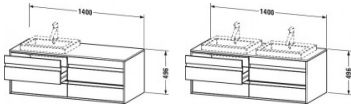

Duravit Ketho Konsolenwaschtischunterbau wandhängend Taupe Matt 1400x550x496 mm - KT6757R9191 von Duravit für #price# bei neuesbad.de kaufen. ☐ Kauf auf Rechnung ☐ Individuelle Beratung ☐ Mehrfach ausgezeichnete Shop ☐ jetzt kaufen

Duravit Ketho Konsolenwaschtischunterbau wandhängend, Taupe Matt, Rechteckig, Anzahl Ausschnitte: 1 – KT6757R9191

Details:

- 100 % Qualität: In sorgfältiger Handarbeit und mit modernster Technik komplett in Deutschland gefertigt, für höchste Qualitätsansprüche
- 4 Griffe
- 4 Schubkästen als Vollauszug mit hoher Tragfähigkeit, bieten viel praktischen Stauraum
- Komfortabler Selbsteinzug mit Dämpfung sorgt für ein sanftes Schließen der Schubladen
- Komplett vormontiert und eingestellt
- Mit durchgehender Griffleiste zum einfachen Öffnen und Schließen
- Unempfindlich gegen Feuchtigkeit: Keine offenen Kanten zum Schutz vor Wasser und hoher Luftfeuchtigkeit

weitere Details:

- Duravit Ketho Konsolenwaschtischunterbau wandhängend
- Taupe Matt
- Dekor
- Anzahl Schubkästen: 4
- Inkl. Konsolenplatte: Ja
- Hahnlochbohrungen möglich
- Griffleiste Silber
- Siphonausschnitt: Ja
- Schürze: Ja
- Selbsteinzug mit Dämpfung

Artikeleigenschaften

Typ:	Waschtischunterschrank
Breite:	1400
Höhe:	496