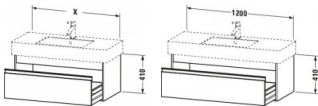

Duravit Ketho Waschtischunterbau wandhängend Taupe Matt 1200x455x410 mm - KT669209191 von Duravit für #price# bei neuesbad.de kaufen. ☐ Kauf auf Rechnung ☐ Individuelle Beratung ☐ Mehrfach ausgezeichnete Shop ☐ jetzt kaufen

Duravit Ketho Waschtischunterbau wandhängend, Taupe Matt, Rechteckig, Anzahl Auszüge: 1 – KT669209191

Details:

- 100 % Qualität: In sorgfältiger Handarbeit und mit modernster Technik komplett in Deutschland gefertigt, für höchste Qualitätsansprüche
- Ein Auszug als Vollauszug mit hoher Tragfähigkeit, bietet viel praktischen Stauraum
- Ein Griff
- Komfortabler Selbsteinzug mit Dämpfung sorgt für ein sanftes Schließen der Schubladen
- Komplett vormontiert und eingestellt
- Mit durchgehender Griffleiste zum einfachen Öffnen und Schließen
- Unempfindlich gegen Feuchtigkeit: Keine offenen Kanten zum Schutz vor Wasser und hoher Luftfeuchtigkeit

weitere Details:

- Duravit Ketho Waschtischunterbau wandhängend
- Anzahl Auszüge: 1
- Taupe Matt
- Dekor
- Griffleiste Silber
- Selbsteinzug mit Dämpfung
- Inneneinteilung Optional
- Notwendige Artikel: Waschtisch Vero # 032912

Artikeleigenschaften

Typ:	Waschtischunterschrank
Breite:	1200
Tiefe:	455
Farbe:	taupe
Höhe:	410