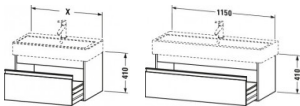

Duravit Ketho Waschtischunterbau wandhängend Taupe Matt 1150x440x410 mm - KT668909191 von Duravit für #price# bei neuesbad.de kaufen. ☐ Kauf auf Rechnung ☐ Individuelle Beratung ☐ Mehrfach ausgezeichnete Shop ☐ jetzt kaufen

Duravit Ketho Waschtischunterbau wandhängend, Taupe Matt, Rechteckig, Anzahl Auszüge: 1 – KT668909191

Details:

- 100 % Qualität: In sorgfältiger Handarbeit und mit modernster Technik komplett in Deutschland gefertigt, für höchste Qualitätsansprüche
- Ein Auszug als Vollauszug mit hoher Tragfähigkeit, bietet viel praktischen Stauraum
- Ein Griff
- Komfortabler Selbsteinzug mit Dämpfung sorgt für ein sanftes Schließen der Schubladen
- Komplett vormontiert und eingestellt
- Mit durchgehender Griffleiste zum einfachen Öffnen und Schließen
- Unempfindlich gegen Feuchtigkeit: Keine offenen Kanten zum Schutz vor Wasser und hoher Luftfeuchtigkeit

weitere Details:

- Duravit Ketho Waschtischunterbau wandhängend
- Anzahl Auszüge: 1
- Taupe Matt
- Dekor
- Griffleiste Silber
- Selbsteinzug mit Dämpfung
- Inneneinteilung Optional
- Notwendige Artikel: Waschtisch Vero # 045412

Artikeleigenschaften

Typ:	Waschtischunterschrank
Tiefe:	440
Breite:	1150
Farbe:	taupe
Höhe:	410