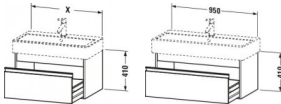

Duravit Ketho Waschtischunterbau wandhängend Taupe Matt 950x440x410 mm - KT668809191

504,28 € *

* Preise inkl. gesetzlicher MwSt. zzgl. Versandkosten

Marke: Duravit
Bestell-Nr.: DUKT668809191

Duravit Ketho Waschtischunterbau wandhängend Taupe Matt 950x440x410 mm - KT668809191 von Duravit für #price# bei neuesbad.de kaufen. Kauf auf Rechnung Individuelle Beratung Mehrfach ausgezeichnete Shop jetzt kaufen

Duravit Ketho Waschtischunterbau wandhängend, Taupe Matt, Rechteckig, Anzahl Auszüge: 1 – KT668809191

Details:

- 100 % Qualität: In sorgfältiger Handarbeit und mit modernster Technik komplett in Deutschland gefertigt, für höchste Qualitätsansprüche
- Ein Auszug als Vollauszug mit hoher Tragfähigkeit, bietet viel praktischen Stauraum
- Ein Griff
- Komfortabler Selbsteinzug mit Dämpfung sorgt für ein sanftes Schließen der Schubladen
- Komplett vormontiert und eingestellt
- Mit durchgehender Griffleiste zum einfachen Öffnen und Schließen
- Unempfindlich gegen Feuchtigkeit: Keine offenen Kanten zum Schutz vor Wasser und hoher Luftfeuchtigkeit

weitere Details:

- Duravit Ketho Waschtischunterbau wandhängend
- Anzahl Auszüge: 1
- Taupe Matt
- Dekor
- Griffleiste Silber
- Selbsteinzug mit Dämpfung
- Inneneinteilung Optional
- Notwendige Artikel: Waschtisch Vero # 045410

Artikeleigenschaften

Typ:	Waschtischunterschrank
Tiefe:	440
Breite:	950
Farbe:	taupe
Höhe:	410