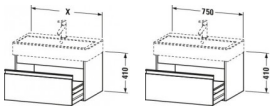

Duravit Ketho Waschtischunterbau wandhängend Taupe Matt 750x440x410 mm - KT668709191 von Duravit für #price# bei neuesbad.de kaufen. ☐ Kauf auf Rechnung ☐ Individuelle Beratung ☐ Mehrfach ausgezeichnete Shop ☐ jetzt kaufen

Duravit Ketho Waschtischunterbau wandhängend, Taupe Matt, Rechteckig, Anzahl Auszüge: 1 – KT668709191

Details:

- 100 % Qualität: In sorgfältiger Handarbeit und mit modernster Technik komplett in Deutschland gefertigt, für höchste Qualitätsansprüche
- Ein Auszug als Vollauszug mit hoher Tragfähigkeit, bietet viel praktischen Stauraum
- Ein Griff
- Komfortabler Selbsteinzug mit Dämpfung sorgt für ein sanftes Schließen der Schubladen
- Komplett vormontiert und eingestellt
- Mit durchgehender Griffleiste zum einfachen Öffnen und Schließen
- Unempfindlich gegen Feuchtigkeit: Keine offenen Kanten zum Schutz vor Wasser und hoher Luftfeuchtigkeit

weitere Details:

- Duravit Ketho Waschtischunterbau wandhängend
- Anzahl Auszüge: 1
- Taupe Matt
- Dekor
- Griffleiste Silber
- Selbsteinzug mit Dämpfung
- Inneneinteilung Optional
- Notwendige Artikel: Waschtisch Vero # 045480

Artikeleigenschaften

Typ:	Waschtischunterschrank
Breite:	750
Tiefe:	440
Farbe:	taupe
Höhe:	410