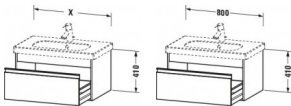

Duravit Ketho Waschtischunterbau wandhängend Taupe Matt 800x455x410 mm - KT666709191 von Duravit für #price# bei neuesbad.de kaufen. ☐ Kauf auf Rechnung ☐ Individuelle Beratung ☐ Mehrfach ausgezeichnete Shop ☐ jetzt kaufen

Duravit Ketho Waschtischunterbau wandhängend, Taupe Matt, Rechteckig, Anzahl Auszüge: 1 – KT666709191

Details:

- 100 % Qualität: In sorgfältiger Handarbeit und mit modernster Technik komplett in Deutschland gefertigt, für höchste Qualitätsansprüche
- Ein Auszug als Vollauszug mit hoher Tragfähigkeit, bietet viel praktischen Stauraum
- Ein Griff
- Komfortabler Selbsteinzug mit Dämpfung sorgt für ein sanftes Schließen der Schubladen
- Komplett vormontiert und eingestellt
- Mit durchgehender Griffleiste zum einfachen Öffnen und Schließen
- Unempfindlich gegen Feuchtigkeit: Keine offenen Kanten zum Schutz vor Wasser und hoher Luftfeuchtigkeit

weitere Details:

- Duravit Ketho Waschtischunterbau wandhängend
- Anzahl Auszüge: 1
- Taupe Matt
- Dekor
- Griffleiste Silber
- Selbsteinzug mit Dämpfung
- Inneneinteilung Optional
- Notwendige Artikel: Waschtisch D-Code # 034285

Artikeleigenschaften

Typ:	Waschtischunterschrank
Breite:	800
Tiefe:	455
Farbe:	taupe
Höhe:	410