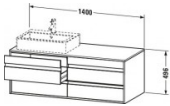

Duravit Ketho Konsolenwaschtischunterbau wandhängend Taupe Matt 1400x550x496 mm - KT6657R9191 von Duravit für #price# bei neuesbad.de kaufen. ☐ Kauf auf Rechnung ☐ Individuelle Beratung ☐ Mehrfach ausgezeichnete Shop ☐ jetzt kaufen

Duravit Ketho Konsolenwaschtischunterbau wandhängend, Taupe Matt, Rechteckig, Anzahl Ausschnitte: 1 – KT6657R9191

Details:

- 100 % Qualität: In sorgfältiger Handarbeit und mit modernster Technik komplett in Deutschland gefertigt, für höchste Qualitätsansprüche
- 4 Griffe
- 4 Schubkästen als Vollauszug mit hoher Tragfähigkeit, bieten viel praktischen Stauraum
- Komfortabler Selbsteinzug mit Dämpfung sorgt für ein sanftes Schließen der Schubladen
- Komplett vormontiert und eingestellt
- Mit durchgehender Griffleiste zum einfachen Öffnen und Schließen
- Unempfindlich gegen Feuchtigkeit: Keine offenen Kanten zum Schutz vor Wasser und hoher Luftfeuchtigkeit

weitere Details:

- Duravit Ketho Konsolenwaschtischunterbau wandhängend
- Taupe Matt
- Dekor
- Anzahl Schubkästen: 4
- Inkl. Konsolenplatte: Ja
- Hahnlochbohrungen möglich
- Griffleiste Silber
- Siphonausschnitt: Ja
- Schürze: Ja
- Selbsteinzug mit Dämpfung

Artikeleigenschaften

Typ:	Waschtischunterschrank
Breite:	1400
Höhe:	496
Farbe:	taupe