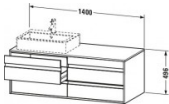

Duravit Ketho Konsolenwaschtischunterbau wandhängend Taupe Matt 1400x550x496 mm - KT6657L9191 von Duravit für #price# bei neuesbad.de kaufen. ☐ Kauf auf Rechnung ☐ Individuelle Beratung ☐ Mehrfach ausgezeichnete Shop ☐ jetzt kaufen

Duravit Ketho Konsolenwaschtischunterbau wandhängend, Taupe Matt, Rechteckig, Anzahl Ausschnitte: 1 – KT6657L9191

Details:

- 100 % Qualität: In sorgfältiger Handarbeit und mit modernster Technik komplett in Deutschland gefertigt, für höchste Qualitätsansprüche
- 4 Griffe
- 4 Schubkästen als Vollauszug mit hoher Tragfähigkeit, bieten viel praktischen Stauraum
- Komfortabler Selbsteinzug mit Dämpfung sorgt für ein sanftes Schließen der Schubladen
- Komplett vormontiert und eingestellt
- Mit durchgehender Griffleiste zum einfachen Öffnen und Schließen
- Unempfindlich gegen Feuchtigkeit: Keine offenen Kanten zum Schutz vor Wasser und hoher Luftfeuchtigkeit

weitere Details:

- Duravit Ketho Konsolenwaschtischunterbau wandhängend
- Taupe Matt
- Dekor
- Anzahl Schubkästen: 4
- Inkl. Konsolenplatte: Ja
- Hahnlochbohrungen möglich
- Griffleiste Silber
- Siphonausschnitt: Ja
- Schürze: Ja
- Selbsteinzug mit Dämpfung

Artikeleigenschaften

Typ:	Waschtischunterschrank
Breite:	1400
Höhe:	496
Farbe:	taupe