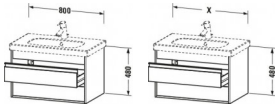

Duravit Ketho Waschtischunterbau wandhängend Taupe Matt 800x455x480 mm - KT664709191 von Duravit für #price# bei neuesbad.de kaufen. ☐ Kauf auf Rechnung ☐ Individuelle Beratung ☐ Mehrfach ausgezeichnete Shop ☐ jetzt kaufen

Duravit Ketho Waschtischunterbau wandhängend, Taupe Matt, Rechteckig – KT664709191

Details:

- 100 % Qualität: In sorgfältiger Handarbeit und mit modernster Technik komplett in Deutschland gefertigt, für höchste Qualitätsansprüche
- 2 Griffe
- 2 Schubkästen als Vollauszug mit hoher Tragfähigkeit, bieten viel praktischen Stauraum
- Komfortabler Selbsteinzug mit Dämpfung sorgt für ein sanftes Schließen der Schubladen
- Komplett vormontiert und eingestellt
- Mit durchgehender Griffleiste zum einfachen Öffnen und Schließen
- Unempfindlich gegen Feuchtigkeit: Keine offenen Kanten zum Schutz vor Wasser und hoher Luftfeuchtigkeit

weitere Details:

- Duravit Ketho Waschtischunterbau wandhängend
- Taupe Matt
- Dekor
- Anzahl Schubkästen: 2
- Griffleiste Silber
- Siphonausschnitt: Ja
- Schürze: Ja
- Selbsteinzug mit Dämpfung
- Inneneinteilung Optional
- Notwendige Artikel: Waschtisch D-Code # 034285

Artikeleigenschaften

Typ:	Waschtischunterschrank
Breite:	800
Höhe:	480
Tiefe:	455
Farbe:	taupe