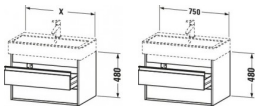

Duravit Ketho Waschtischunterbau wandhängend Taupe Matt 750x440x480 mm - KT663709191 von Duravit für #price# bei neuesbad.de kaufen. ☐ Kauf auf Rechnung ☐ Individuelle Beratung ☐ Mehrfach ausgezeichnete Shop ☐ jetzt kaufen

Duravit Ketho Waschtischunterbau wandhängend, Taupe Matt, Rechteckig – KT663709191

Details:

- 100 % Qualität: In sorgfältiger Handarbeit und mit modernster Technik komplett in Deutschland gefertigt, für höchste Qualitätsansprüche
- 2 Griffe
- 2 Schubkästen als Vollauszug mit hoher Tragfähigkeit, bieten viel praktischen Stauraum
- Komfortabler Selbsteinzug mit Dämpfung sorgt für ein sanftes Schließen der Schubladen
- Komplett vormontiert und eingestellt
- Mit durchgehender Griffleiste zum einfachen Öffnen und Schließen
- Unempfindlich gegen Feuchtigkeit: Keine offenen Kanten zum Schutz vor Wasser und hoher Luftfeuchtigkeit

weitere Details:

- Duravit Ketho Waschtischunterbau wandhängend
- Taupe Matt
- Dekor
- Anzahl Schubkästen: 2
- Griffleiste Silber
- Siphonausschnitt: Ja
- Schürze: Ja
- Selbsteinzug mit Dämpfung
- Inneneinteilung Optional
- Notwendige Artikel: Waschtisch Vera # 045480

Artikeleigenschaften

Typ:	Waschtischunterschrank
Breite:	750
Tiefe:	440
Höhe:	480
Farbe:	taupe