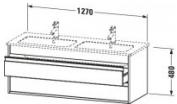

Duravit Ketho Waschtischunterbau wandhängend Taupe Matt 1270x475x480 mm - KT643209191

681,93 € *

* Preise inkl. gesetzlicher MwSt. zzgl. Versandkosten

Marke: Duravit
Bestell-Nr.: DUKT643209191

Duravit Ketho Waschtischunterbau wandhängend Taupe Matt 1270x475x480 mm - KT643209191 von Duravit für #price# bei neuesbad.de kaufen. Kauf auf Rechnung Individuelle Beratung Mehrfach ausgezeichnete Shop jetzt kaufen

Duravit Ketho Waschtischunterbau wandhängend, Taupe Matt, Rechteckig – KT643209191

Details:

- 100 % Qualität: In sorgfältiger Handarbeit und mit modernster Technik komplett in Deutschland gefertigt, für höchste Qualitätsansprüche
- 2 Griffe
- 2 Schubkästen als Vollauszug mit hoher Tragfähigkeit, bieten viel praktischen Stauraum
- Komfortabler Selbsteinzug mit Dämpfung sorgt für ein sanftes Schließen der Schubladen
- Komplett vormontiert und eingestellt
- Mit durchgehender Griffleiste zum einfachen Öffnen und Schließen
- Unempfindlich gegen Feuchtigkeit: Keine offenen Kanten zum Schutz vor Wasser und hoher Luftfeuchtigkeit

Artikeleigenschaften

Typ:	Waschtischunterschrank
Höhe:	480
Farbe:	taupe
Tiefe:	475
Breite:	1270