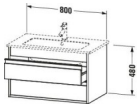

Duravit Ketho Waschtischunterbau wandhängend Weiß Hochglanz 800x475x480 mm - KT642902222 von Duravit für #price# bei neuesbad.de kaufen. ☐ Kauf auf Rechnung ☐ Individuelle Beratung ☐ Mehrfach ausgezeichnete Shop ☐ jetzt kaufen

Duravit Ketho Waschtischunterbau wandhängend, Weiß Hochglanz, Rechteckig – KT642902222

Details:

- 100 % Qualität: In sorgfältiger Handarbeit und mit modernster Technik komplett in Deutschland gefertigt, für höchste Qualitätsansprüche
- 2 Griffe
- 2 Schubkästen als Vollauszug mit hoher Tragfähigkeit, bieten viel praktischen Stauraum
- Komfortabler Selbsteinzug mit Dämpfung sorgt für ein sanftes Schließen der Schubladen
- Komplett vormontiert und eingestellt
- Mit durchgehender Griffleiste zum einfachen Öffnen und Schließen
- Unempfindlich gegen Feuchtigkeit: Keine offenen Kanten zum Schutz vor Wasser und hoher Luftfeuchtigkeit

weitere Details:

- Duravit Ketho Waschtischunterbau wandhängend
- Weiß Hochglanz
- Dekor
- Anzahl Schubkästen: 2
- Griffleiste Silber
- Siphonausschnitt: Ja
- Schürze: Ja
- Selbsteinzug mit Dämpfung
- Inneneinteilung Optional
- Notwendige Artikel: Waschtisch ME by Starck # 233683

Artikeleigenschaften

Farbe:	weiss hochglanz
Typ:	Waschtischunterschrank
Breite:	800
Höhe:	480
Tiefe:	475