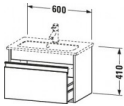

Duravit Ketho Waschtischunterbau wandhängend Basalt Matt 600x385x410 mm - KT642204343 von Duravit für #price# bei neuesbad.de kaufen. ☐ Kauf auf Rechnung ☐ Individuelle Beratung ☐ Mehrfach ausgezeichnete Shop ☐ jetzt kaufen

Duravit Ketho Waschtischunterbau wandhängend, Basalt Matt, Rechteckig, Anzahl Auszüge: 1 – KT642204343

Details:

- 100 % Qualität: In sorgfältiger Handarbeit und mit modernster Technik komplett in Deutschland gefertigt, für höchste Qualitätsansprüche
- Compact-Ausführung: Verkürzte Ausladung als ideale Lösung für beengte Platzverhältnisse
- Ein Auszug als Vollauszug mit hoher Tragfähigkeit, bietet viel praktischen Stauraum
- Ein Griff
- Komfortabler Selbsteinzug mit Dämpfung sorgt für ein sanftes Schließen der Schubladen
- Komplett vormontiert und eingestellt
- Mit durchgehender Griffleiste zum einfachen Öffnen und Schließen
- Unempfindlich gegen Feuchtigkeit: Keine offenen Kanten zum Schutz vor Wasser und hoher Luftfeuchtigkeit

weitere Details:

- Duravit Ketho Waschtischunterbau wandhängend
- Compact
- Anzahl Auszüge: 1
- Basalt Matt
- Dekor
- Griffleiste Silber
- Selbsteinzug mit Dämpfung
- Inneneinteilung Optional
- Notwendige Artikel: Waschtisch ME by Starck # 234263

Artikeleigenschaften

Typ:	Waschtischunterschrank
Breite:	600
Tiefe:	385
Farbe:	basalt matt
Höhe:	410