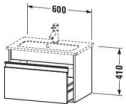

Duravit Ketho Waschtischunterbau wandhängend Weiß Matt 600x385x410 mm - KT642201818 von Duravit für #price# bei neuesbad.de kaufen. ☐ Kauf auf Rechnung ☐ Individuelle Beratung ☐ Mehrfach ausgezeichnete Shop ☐ jetzt kaufen

Duravit Ketho Waschtischunterbau wandhängend, Weiß Matt, Rechteckig, Anzahl Auszüge: 1 – KT642201818

Details:

- 100 % Qualität: In sorgfältiger Handarbeit und mit modernster Technik komplett in Deutschland gefertigt, für höchste Qualitätsansprüche
- Compact-Ausführung: Verkürzte Ausladung als ideale Lösung für beengte Platzverhältnisse
- Ein Auszug als Vollauszug mit hoher Tragfähigkeit, bietet viel praktischen Stauraum
- Ein Griff
- Komfortabler Selbsteinzug mit Dämpfung sorgt für ein sanftes Schließen der Schubladen
- Komplett vormontiert und eingestellt
- Mit durchgehender Griffleiste zum einfachen Öffnen und Schließen
- Unempfindlich gegen Feuchtigkeit: Keine offenen Kanten zum Schutz vor Wasser und hoher Luftfeuchtigkeit

weitere Details:

- Duravit Ketho Waschtischunterbau wandhängend
- Compact
- Anzahl Auszüge: 1
- Weiß Matt
- Dekor
- Griffleiste Silber
- Selbsteinzug mit Dämpfung
- Inneneinteilung Optional
- Notwendige Artikel: Waschtisch ME by Starck # 234263

Artikeleigenschaften

Farbe:	weiss matt
Typ:	Waschtischunterschrank
Breite:	600
Tiefe:	385
Höhe:	410