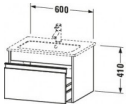

Duravit Ketho Waschtischunterbau wandhängend Nussbaum Matt 600x475x410 mm - KT641807979 von Duravit für #price# bei neuesbad.de kaufen. ☐ Kauf auf Rechnung ☐ Individuelle Beratung ☐ Mehrfach ausgezeichnete Shop ☐ jetzt kaufen

Duravit Ketho Waschtischunterbau wandhängend, Nussbaum Matt, Rechteckig, Anzahl Auszüge: 1 – KT641807979

Details:

- 100 % Qualität: In sorgfältiger Handarbeit und mit modernster Technik komplett in Deutschland gefertigt, für höchste Qualitätsansprüche
- Ein Auszug als Vollauszug mit hoher Tragfähigkeit, bietet viel praktischen Stauraum
- Ein Griff
- Komfortabler Selbsteinzug mit Dämpfung sorgt für ein sanftes Schließen der Schubladen
- Komplett vormontiert und eingestellt
- Mit durchgehender Griffleiste zum einfachen Öffnen und Schließen
- Unempfindlich gegen Feuchtigkeit: Keine offenen Kanten zum Schutz vor Wasser und hoher Luftfeuchtigkeit

weitere Details:

- Duravit Ketho Waschtischunterbau wandhängend
- Anzahl Auszüge: 1
- Nussbaum Matt
- Dekor
- Griffleiste Silber
- Selbsteinzug mit Dämpfung
- Inneneinteilung Optional
- Notwendige Artikel: Waschtisch ME by Starck # 233663

Artikeleigenschaften

Typ:	Waschtischunterschrank
Breite:	600
Tiefe:	475
Höhe:	410
Farbe:	nussbaum natur