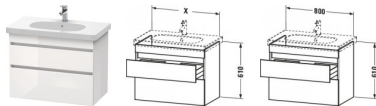

Duravit DuraStyle Waschtischunterbau wandhängend Taupe & Weiß Matt 800x453x610 mm - DS648409118

538,62 € *

* Preise inkl. gesetzlicher MwSt. zzgl. Versandkosten

Marke: Duravit

Bestell-Nr.: DUDS648409118

Duravit DuraStyle Waschtischunterbau wandhängend Taupe & Weiß Matt 800x453x610 mm - DS648409118 von Duravit für #price# bei neuesbad.de kaufen. Kauf auf Rechnung Individuelle Beratung Mehrfach ausgezeichnete Shop jetzt kaufen

Duravit DuraStyle Waschtischunterbau wandhängend, Taupe Matt, Weiß Matt, Rechteckig – DS648409118

Elegante Zurückhaltung trifft Style und Stauraum: mit diesem Mix überzeugt der wandhängende DuraStyle Waschtischunterschrank by Matteo Thun & Partners, dessen leicht wirkende Front von zwei raffinierten horizontalen Griffaussparungen durchbrochen wird. Der schlichte Kubus verfügt über zwei tragfähige Vollauszüge (bis 30 kg) mit gedämpftem Selbsteinzug, die sanft und leise schließen. In Verbindung mit dem dazu passenden Duravit Möbelwaschtisch entsteht ein stilvoller Waschplatz mit viel Raum für individuelle Gestaltung, sowie reichlich Platz für alle wichtigen Badutensilien. Die geräumigen Schubkästen können optional mit einer attraktiven Inneneinteilung ausgestattet werden, die ohne zusätzlichen Montageaufwand einlegbar ist und den verfügbaren Stauraum optimal strukturiert. Dank einer breiten Auswahl an hochwertigen Holz-, Lack- und Dekoroberflächen lassen sich exklusive Farb- und Stilvarianten realisieren. Besonders charakteristisch sind die attraktiven Bi-Color-Ausführungen, deren Korpusfarbe mit unterschiedlichen Frontoberflächen kombiniert werden kann.

weitere Details:

- Duravit DuraStyle Waschtischunterbau wandhängend
- Front: Taupe Matt
- Dekor
- Korpus: Weiß Matt
- Dekor
- Anzahl Schubkästen: 2
- Grifflos
- Siphonausschnitt: Ja
- Schürze: Ja
- Selbsteinzug mit Dämpfung
- Inneneinteilung Optional