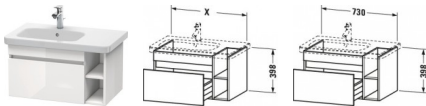

Duravit DuraStyle Waschtischunterbau wandhängend Taupe & Basalt Matt 730x448x398 mm - DS639409143 von Duravit für #price# bei neuesbad.de kaufen. Kauf auf Rechnung Individuelle Beratung Mehrfach ausgezeichnete Shop jetzt kaufen

Duravit DuraStyle Waschtischunterbau wandhängend, Taupe Matt, Basalt Matt, Rechteckig, Anzahl Auszüge: 1 – DS639409143

Details:

- 100 % Qualität: In sorgfältiger Handarbeit und mit modernster Technik komplett in Deutschland gefertigt, für höchste Qualitätsansprüche
- 2 offene Fächer für zusätzlichen Stauraum
- Ein Auszug als Vollauszug mit hoher Tragfähigkeit, bietet viel praktischen Stauraum
- Komfortabler Selbsteinzug mit Dämpfung sorgt für ein sanftes Schließen der Schublade
- Komplett vormontiert und eingestellt
- Ohne Griff für eine glatte Front
- Unempfindlich gegen Feuchtigkeit: Keine offenen Kanten zum Schutz vor Wasser und hoher Luftfeuchtigkeit

weitere Details:

- Duravit DuraStyle Waschtischunterbau wandhängend
- Anzahl Auszüge: 1
- Front: Taupe Matt
- Dekor
- Korpus: Basalt Matt
- Dekor
- Anzahl offener Fächer: 2
- Grifflos
- Selbsteinzug mit Dämpfung
- Inneneinteilung Optional
- Notwendige Artikel: Waschtisch DuraStyle # 232580

Artikeleigenschaften

Typ: Waschtischunterschrank
Breite: 730

Tiefe:	448
Farbe:	taupe
Höhe:	398