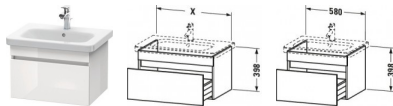

Duravit DuraStyle Waschtischunterbau wandhängend Taupe & Basalt Matt 580x448x398 mm - DS638009143 von Duravit für #price# bei neuesbad.de kaufen. Kauf auf Rechnung Individuelle Beratung Mehrfach ausgezeichnete Shop jetzt kaufen

Duravit DuraStyle Waschtischunterbau wandhängend, Taupe Matt, Basalt Matt, Rechteckig, Anzahl Auszüge: 1 – DS638009143

Schlichte Eleganz und luftiges Design gepaart mit jeder Menge Stauraum – so präsentiert sich der wandhängende DuraStyle Waschtischunterbau by Matteo Thun & Partners. Die raffinierte, asymmetrische Aufteilung der grifflosen Front verleiht dem Möbel edle Leichtigkeit und verschmilzt mit dem dazu passenden Duravit Möbelwaschtisch zu einer stilvollen Einheit. Dank einer dezenten, horizontalen Griffaussparung öffnet sich der geräumige Vollauszug spielend leicht und schließt mittels gedämpften Selbsteinzugs extra sanft und leise. Aufgrund der hohen Tragfähigkeit der Schublade (bis 30 kg) finden alle wichtigen Badutensilien ihren Platz und sind stets griffbereit. Eine breite Auswahl hochwertiger Holz-, Lack- und Dekoroberflächen ermöglicht vielfältige individuelle Gestaltungsszenarien. Als besonders charakteristische Varianten sind exklusive Bi-Color-Ausführungen erhältlich, deren Korpusfarbe mit unterschiedlichen Frontoberflächen kombiniert werden kann. Optional steht eine attraktive Inneneinteilung zur Verfügung, die ohne zusätzlichen Montageaufwand einlegbar ist und den verfügbaren Stauraum optimal strukturiert.

weitere Details:

- Duravit DuraStyle Waschtischunterbau wandhängend
- Anzahl Auszüge: 1
- Front: Taupe Matt
- Dekor
- Korpus: Basalt Matt
- Dekor
- Grifflos
- Selbsteinzug mit Dämpfung
- Inneneinteilung Optional