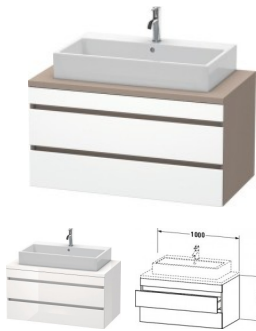

Duravit DuraStyle Konsolenwaschtischunterbau wandhängend Weiß & Basalt Matt 1000x548x512 mm - DS5319

571,92 € *

* Preise inkl. gesetzlicher MwSt. zzgl. Versandkosten

Marke: Duravit
Bestell-Nr.: DUDS531901843

Duravit DuraStyle Konsolenwaschtischunterbau wandhängend Weiß & Basalt Matt 1000x548x512 mm - DS5319 von Duravit für #price# bei neuesbad.de kaufen. Kauf auf Rechnung Individuelle Beratung Mehrfach ausgezeichnete Shop jetzt kaufen

Duravit DuraStyle Konsolenwaschtischunterbau wandhängend, Weiß Matt, Basalt Matt, Rechteckig – DS531901843

Details:

- 100 % Qualität: In sorgfältiger Handarbeit und mit modernster Technik komplett in Deutschland gefertigt, für höchste Qualitätsansprüche
- 2 Schubkästen als Vollauszug mit hoher Tragfähigkeit, bieten viel praktischen Stauraum
- Komfortabler Selbsteinzug mit Dämpfung sorgt für ein sanftes Schließen der Schubladen
- Komplett vormontiert und eingestellt
- Ohne Griff für eine glatte Front
- Unempfindlich gegen Feuchtigkeit: Keine offenen Kanten zum Schutz vor Wasser und hoher Luftfeuchtigkeit

weitere Details:

- Duravit DuraStyle Konsolenwaschtischunterbau wandhängend
- Front: Weiß Matt
- Dekor
- Korpus: Basalt Matt
- Dekor
- Anzahl Schubkästen: 2
- Inkl. Konsolenplatte: Nein
- Grifflos
- Siphonausschnitt: Ja
- Schürze: Ja
- Selbsteinzug mit Dämpfung
- Inneneinteilung Optional