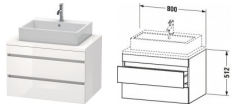

Duravit DuraStyle Konsolenwaschtischunterbau wandhängend Nussbaum & Basalt Matt 800x548x512 mm - DS5 von Duravit für #price# bei neuesbad.de kaufen. Kauf auf Rechnung Individuelle Beratung Mehrfach ausgezeichnete Shop jetzt kaufen

Duravit DuraStyle Konsolenwaschtischunterbau wandhängend, Nussbaum Matt, Basalt Matt, Rechteckig – DS531707943

Details:

- 100 % Qualität: In sorgfältiger Handarbeit und mit modernster Technik komplett in Deutschland gefertigt, für höchste Qualitätsansprüche
- 2 Schubkästen als Vollauszug mit hoher Tragfähigkeit, bieten viel praktischen Stauraum
- Komfortabler Selbsteinzug mit Dämpfung sorgt für ein sanftes Schließen der Schubladen
- Komplett vormontiert und eingestellt
- Ohne Griff für eine glatte Front
- Unempfindlich gegen Feuchtigkeit: Keine offenen Kanten zum Schutz vor Wasser und hoher Luftfeuchtigkeit

weitere Details:

- Duravit DuraStyle Konsolenwaschtischunterbau wandhängend
- Front: Nussbaum Matt
- Dekor
- Korpus: Basalt Matt
- Dekor
- Anzahl Schubkästen: 2
- Inkl. Konsolenplatte: Nein
- Grifflos
- Siphonausschnitt: Ja
- Schürze: Ja
- Selbsteinzug mit Dämpfung
- Inneneinteilung Optional

Artikeleigenschaften

Typ: Waschtischunterschrank
Breite: 800

Höhe: 512
Tiefe: 548
Farbe: nussbaum natur