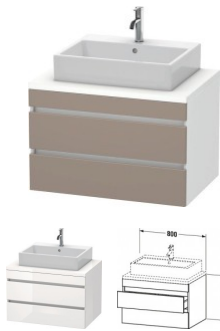

Duravit DuraStyle Konsolenwaschtischunterbau wandhängend Basalt & Weiß Matt 800x548x512 mm - DS53170

547,31 € *

* Preise inkl. gesetzlicher MwSt. zzgl. Versandkosten

Marke: Duravit
Bestell-Nr.: DUDS531704318

Duravit DuraStyle Konsolenwaschtischunterbau wandhängend Basalt & Weiß Matt 800x548x512 mm - DS53170 von Duravit für #price# bei neuesbad.de kaufen. Kauf auf Rechnung Individuelle Beratung Mehrfach ausgezeichnete Shop jetzt kaufen

Duravit DuraStyle Konsolenwaschtischunterbau wandhängend, Basalt Matt, Weiß Matt, Rechteckig – DS531704318

Details:

- 100 % Qualität: In sorgfältiger Handarbeit und mit modernster Technik komplett in Deutschland gefertigt, für höchste Qualitätsansprüche
- 2 Schubkästen als Vollauszug mit hoher Tragfähigkeit, bieten viel praktischen Stauraum
- Komfortabler Selbsteinzug mit Dämpfung sorgt für ein sanftes Schließen der Schubladen
- Komplett vormontiert und eingestellt
- Ohne Griff für eine glatte Front
- Unempfindlich gegen Feuchtigkeit: Keine offenen Kanten zum Schutz vor Wasser und hoher Luftfeuchtigkeit

weitere Details:

- Duravit DuraStyle Konsolenwaschtischunterbau wandhängend
- Front: Basalt Matt
- Dekor
- Korpus: Weiß Matt
- Dekor
- Anzahl Schubkästen: 2
- Inkl. Konsolenplatte: Nein
- Grifflos
- Siphonausschnitt: Ja
- Schürze: Ja
- Selbsteinzug mit Dämpfung
- Inneneinteilung Optional