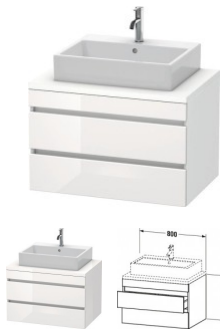

Duravit DuraStyle Konsolenwaschtischunterbau wandhängend Weiß Hochglanz & Matt 800x548x512 mm - DS53

616,55 € *

* Preise inkl. gesetzlicher MwSt. zzgl. Versandkosten

Marke: Duravit
Bestell-Nr.: DUDS531702218

Duravit DuraStyle Konsolenwaschtischunterbau wandhängend Weiß Hochglanz & Matt 800x548x512 mm - DS53 von Duravit für #price# bei neuesbad.de kaufen. ☐ Kauf auf Rechnung ☐ Individuelle Beratung ☐ Mehrfach ausgezeichnete Shop ☐ jetzt kaufen

Duravit DuraStyle Konsolenwaschtischunterbau wandhängend, Weiß Hochglanz , Weiß Matt, Rechteckig – DS531702218

Details:

- 100 % Qualität: In sorgfältiger Handarbeit und mit modernster Technik komplett in Deutschland gefertigt, für höchste Qualitätsansprüche
- 2 Schubkästen als Vollauszug mit hoher Tragfähigkeit, bieten viel praktischen Stauraum
- Komfortabler Selbsteinzug mit Dämpfung sorgt für ein sanftes Schließen der Schubladen
- Komplett vormontiert und eingestellt
- Ohne Griff für eine glatte Front
- Unempfindlich gegen Feuchtigkeit: Keine offenen Kanten zum Schutz vor Wasser und hoher Luftfeuchtigkeit

weitere Details:

- Duravit DuraStyle Konsolenwaschtischunterbau wandhängend
- Front: Weiß Hochglanz
- Dekor
- Korpus: Weiß Matt
- Dekor
- Anzahl Schubkästen: 2
- Inkl. Konsolenplatte: Nein
- Grifflos
- Siphonausschnitt: Ja
- Schürze: Ja
- Selbsteinzug mit Dämpfung
- Inneneinteilung Optional

Artikeleigenschaften

Farbe: weiss matt
Typ: Waschtischunterschrank