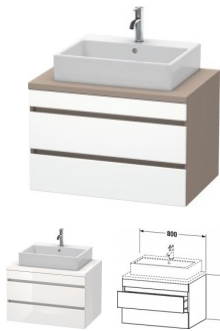

## Duravit DuraStyle Konsolenwaschtischunterbau wandhängend Weiß & Basalt Matt 800x548x512 mm - DS53170

**547,31 € \***

\* Preise inkl. gesetzlicher MwSt. zzgl. Versandkosten

Marke: Duravit  
Bestell-Nr.: DUDS531701843

Duravit DuraStyle Konsolenwaschtischunterbau wandhängend Weiß & Basalt Matt 800x548x512 mm - DS53170 von Duravit für #price# bei neuesbad.de kaufen.  Kauf auf Rechnung  Individuelle Beratung  Mehrfach ausgezeichnete Shop  jetzt kaufen

### Duravit DuraStyle Konsolenwaschtischunterbau wandhängend, Weiß Matt, Basalt Matt, Rechteckig – DS531701843

#### weitere Details:

- Duravit DuraStyle Konsolenwaschtischunterbau wandhängend
- Front: Weiß Matt
- Dekor
- Korpus: Basalt Matt
- Dekor
- Anzahl Schubkästen: 2
- Inkl. Konsolenplatte: Nein
- Grifflos
- Siphonausschnitt: Ja
- Schürze: Ja
- Selbsteinzug mit Dämpfung
- Inneneinteilung Optional