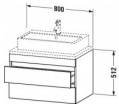

Duravit DuraStyle Konsolenwaschtischunterbau wandhängend Weiß Matt 800x548x512 mm - DS531701818 von Duravit für #price# bei neuesbad.de kaufen. ☐ Kauf auf Rechnung ☐ Individuelle Beratung ☐ Mehrfach ausgezeichnete Shop ☐ jetzt kaufen

Duravit DuraStyle Konsolenwaschtischunterbau wandhängend, Weiß Matt, Rechteckig – DS531701818

Details:

- 100 % Qualität: In sorgfältiger Handarbeit und mit modernster Technik komplett in Deutschland gefertigt, für höchste Qualitätsansprüche
- 2 Schubkästen als Vollauszug mit hoher Tragfähigkeit, bieten viel praktischen Stauraum
- Komfortabler Selbsteinzug mit Dämpfung sorgt für ein sanftes Schließen der Schubladen
- Komplett vormontiert und eingestellt
- Ohne Griff für eine glatte Front
- Unempfindlich gegen Feuchtigkeit: Keine offenen Kanten zum Schutz vor Wasser und hoher Luftfeuchtigkeit

weitere Details:

- Duravit DuraStyle Konsolenwaschtischunterbau wandhängend
- Weiß Matt
- Dekor
- Anzahl Schubkästen: 2
- Inkl. Konsolenplatte: Nein
- Grifflos
- Siphonausschnitt: Ja
- Schürze: Ja
- Selbsteinzug mit Dämpfung
- Inneneinteilung Optional

Artikeleigenschaften

Farbe:	weiss matt
Typ:	Waschtischunterschrank
Breite:	800
Höhe:	512
Tiefe:	548