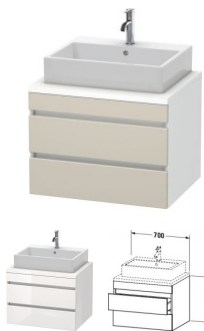

Duravit DuraStyle Konsolenwaschtischunterbau wandhängend Taupe & Weiß Matt 700x548x512 mm - DS531609

532,35 € *

* Preise inkl. gesetzlicher MwSt. zzgl. Versandkosten

Marke: Duravit
Bestell-Nr.: DUDS531609118

Duravit DuraStyle Konsolenwaschtischunterbau wandhängend Taupe & Weiß Matt 700x548x512 mm - DS531609 von Duravit für #price# bei neuesbad.de kaufen. Kauf auf Rechnung Individuelle Beratung Mehrfach ausgezeichnete Shop jetzt kaufen

Duravit DuraStyle Konsolenwaschtischunterbau wandhängend, Taupe Matt, Weiß Matt, Rechteckig – DS531609118

Details:

- 100 % Qualität: In sorgfältiger Handarbeit und mit modernster Technik komplett in Deutschland gefertigt, für höchste Qualitätsansprüche
- 2 Schubkästen als Vollauszug mit hoher Tragfähigkeit, bieten viel praktischen Stauraum
- Komfortabler Selbsteinzug mit Dämpfung sorgt für ein sanftes Schließen der Schubladen
- Komplett vormontiert und eingestellt
- Ohne Griff für eine glatte Front
- Unempfindlich gegen Feuchtigkeit: Keine offenen Kanten zum Schutz vor Wasser und hoher Luftfeuchtigkeit

weitere Details:

- Duravit DuraStyle Konsolenwaschtischunterbau wandhängend
- Front: Taupe Matt
- Dekor
- Korpus: Weiß Matt
- Dekor
- Anzahl Schubkästen: 2
- Inkl. Konsolenplatte: Nein
- Grifflos
- Siphonausschnitt: Ja
- Schürze: Ja
- Selbsteinzug mit Dämpfung
- Inneneinteilung Optional