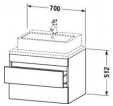

Duravit DuraStyle Konsolenwaschtischunterbau wandhängend Basalt Matt 700x548x512 mm - DS531604343

532,35 € *

* Preise inkl. gesetzlicher MwSt. zzgl. Versandkosten

Marke: Duravit
Bestell-Nr.: DUDS531604343

Duravit DuraStyle Konsolenwaschtischunterbau wandhängend Basalt Matt 700x548x512 mm - DS531604343 von Duravit für #price# bei neuesbad.de kaufen. ☐ Kauf auf Rechnung ☐ Individuelle Beratung ☐ Mehrfach ausgezeichnete Shop ☐ jetzt kaufen

Duravit DuraStyle Konsolenwaschtischunterbau wandhängend, Basalt Matt, Rechteckig – DS531604343

Details:

- 100 % Qualität: In sorgfältiger Handarbeit und mit modernster Technik komplett in Deutschland gefertigt, für höchste Qualitätsansprüche
- 2 Schubkästen als Vollauszug mit hoher Tragfähigkeit, bieten viel praktischen Stauraum
- Komfortabler Selbsteinzug mit Dämpfung sorgt für ein sanftes Schließen der Schubladen
- Komplett vormontiert und eingestellt
- Ohne Griff für eine glatte Front
- Unempfindlich gegen Feuchtigkeit: Keine offenen Kanten zum Schutz vor Wasser und hoher Luftfeuchtigkeit

weitere Details:

- Duravit DuraStyle Konsolenwaschtischunterbau wandhängend
- Basalt Matt
- Dekor
- Anzahl Schubkästen: 2
- Inkl. Konsolenplatte: Nein
- Grifflos
- Siphonausschnitt: Ja
- Schürze: Ja
- Selbsteinzug mit Dämpfung
- Inneneinteilung Optional

Artikeleigenschaften

Typ:	Waschtischunterschrank
Breite:	700
Höhe:	512
Farbe:	basalt matt
Tiefe:	548