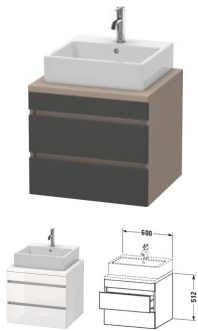

Duravit DuraStyle Konsolenwaschtischunterbau wandhängend Graphit & Basalt Matt 600x548x512 mm - DS53

500,01 € *

* Preise inkl. gesetzlicher MwSt. zzgl. Versandkosten

Marke: Duravit
Bestell-Nr.: DUDS531504943

Duravit DuraStyle Konsolenwaschtischunterbau wandhängend Graphit & Basalt Matt 600x548x512 mm - DS53 von Duravit für #price# bei neuesbad.de kaufen. Kauf auf Rechnung Individuelle Beratung Mehrfach ausgezeichnete Shop jetzt kaufen

Duravit DuraStyle Konsolenwaschtischunterbau wandhängend, Graphit Matt, Basalt Matt, Rechteckig – DS531504943

Details:

- 100 % Qualität: In sorgfältiger Handarbeit und mit modernster Technik komplett in Deutschland gefertigt, für höchste Qualitätsansprüche
- 2 Schubkästen als Vollauszug mit hoher Tragfähigkeit, bieten viel praktischen Stauraum
- Komfortabler Selbsteinzug mit Dämpfung sorgt für ein sanftes Schließen der Schubladen
- Komplett vormontiert und eingestellt
- Ohne Griff für eine glatte Front
- Unempfindlich gegen Feuchtigkeit: Keine offenen Kanten zum Schutz vor Wasser und hoher Luftfeuchtigkeit

weitere Details:

- Duravit DuraStyle Konsolenwaschtischunterbau wandhängend
- Front: Graphit Matt
- Dekor
- Korpus: Basalt Matt
- Dekor
- Anzahl Schubkästen: 2
- Inkl. Konsolenplatte: Nein
- Grifflos
- Siphonausschnitt: Ja
- Schürze: Ja
- Selbsteinzug mit Dämpfung
- Inneneinteilung Optional