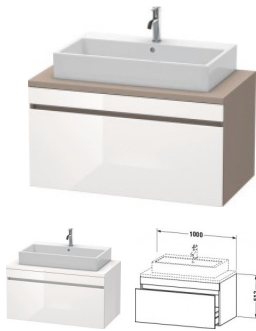

Duravit DuraStyle Konsolenwaschtischunterbau wandhängend Weiß & Basalt Hochglanz & Matt 1000x548x512

504,84 € *

* Preise inkl. gesetzlicher MwSt. zzgl. Versandkosten

Marke: Duravit
Bestell-Nr.: DUDS531402243

Duravit DuraStyle Konsolenwaschtischunterbau wandhängend Weiß & Basalt Hochglanz & Matt 1000x548x512 von Duravit für #price# bei neuesbad.de kaufen. ☐ Kauf auf Rechnung ☐ Individuelle Beratung ☐ Mehrfach ausgezeichnete Shop ☐ jetzt kaufen

Duravit DuraStyle Konsolenwaschtischunterbau wandhängend, Weiß Hochglanz, Basalt Matt, Rechteckig, Anzahl Auszüge: 1 – DS531402243

Details:

- 100 % Qualität: In sorgfältiger Handarbeit und mit modernster Technik komplett in Deutschland gefertigt, für höchste Qualitätsansprüche
- Ein Auszug als Vollauszug mit hoher Tragfähigkeit, bietet viel praktischen Stauraum
- Komfortabler Selbsteinzug mit Dämpfung sorgt für ein sanftes Schließen der Schubladen
- Komplett vormontiert und eingestellt
- Ohne Griff für eine glatte Front
- Unempfindlich gegen Feuchtigkeit: Keine offenen Kanten zum Schutz vor Wasser und hoher Luftfeuchtigkeit

weitere Details:

- Duravit DuraStyle Konsolenwaschtischunterbau wandhängend
- Anzahl Auszüge: 1
- Front: Weiß Hochglanz
- Dekor
- Korpus: Basalt Matt
- Dekor
- Inkl. Konsolenplatte: Nein
- Grifflos
- Selbsteinzug mit Dämpfung
- Inneneinteilung Optional

Artikeleigenschaften

Typ:	Waschtischunterschrank
Breite:	1000
Höhe:	512
Farbe:	basalt matt